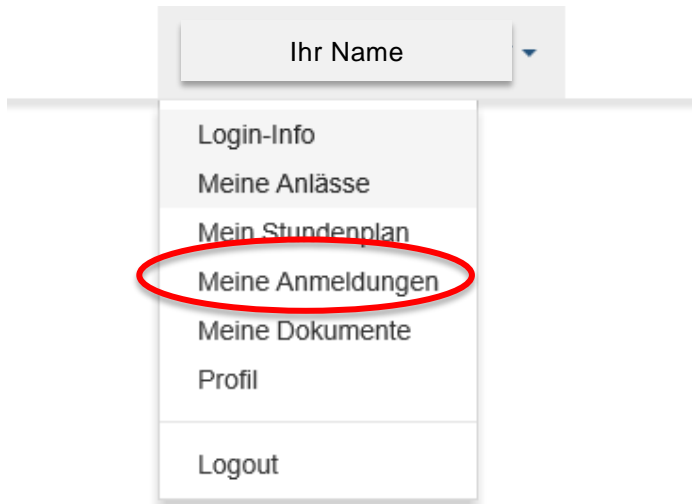

## pädagogische hochschule schwyz

Anmeldung bei Webportal der PHSZ

Benutzer

Kennwort

Login

Informationsplattform zu  
Lehrveranstaltungen und  
Weiterbildungskursen der PHSZ

- › Haben Sie Ihr Passwort vergessen?
- › Möchten Sie Ihr Passwort ändern?
- › Für Hilfe, wenden Sie sich an den ICT Support

- 5 Nach erfolgreichem Login erscheint rechts oben Ihr Name. Mit Klick darauf können Sie im Menu unter «Meine Anmeldungen» Ihre aktuellen und vergangenen Kurse einsehen.

Goldau, 12. März 2019

Weiterbildung und Dienstleistungen (weiterbildung@phsz.ch)