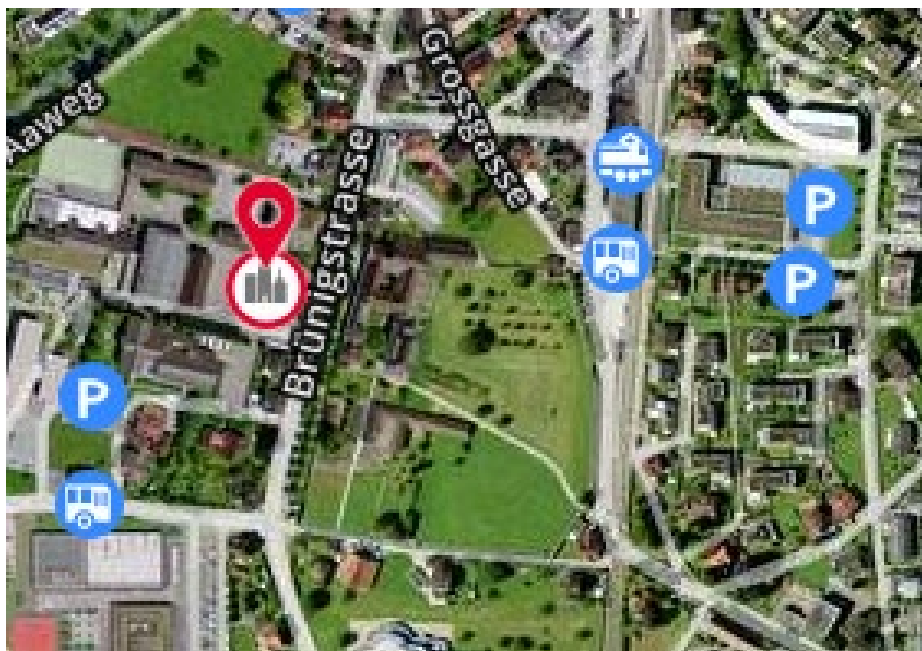

Lageplan Schulhaus 2, Brünigstrasse 162, 6060 Sarnen

Anreise

ÖV: bis Bahnhof Sarnen, dann zu Fuss etwa 4 Minuten

Auto: Parkmöglichkeiten in unmittelbarer Nähe des Schulhauses auf dem Schul-/Gemeindeparkplatz