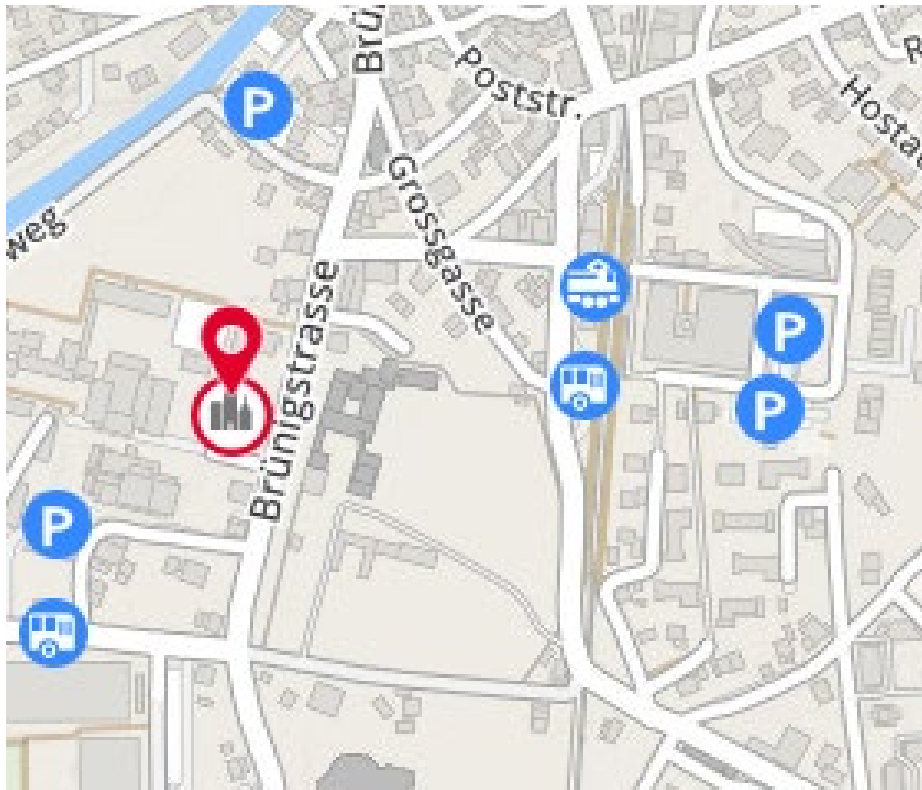

Lageplan Schulhaus 2, Brünigstrasse 162, 6060 Sarnen

Anreise

ÖV: bis Bahnhof Sarnen, dann zu Fuss etwa 4 Minuten

Auto: Parkmöglichkeiten in unmittelbarer Nähe des Schulhauses auf dem Schul-/Gemeindeparkplatz