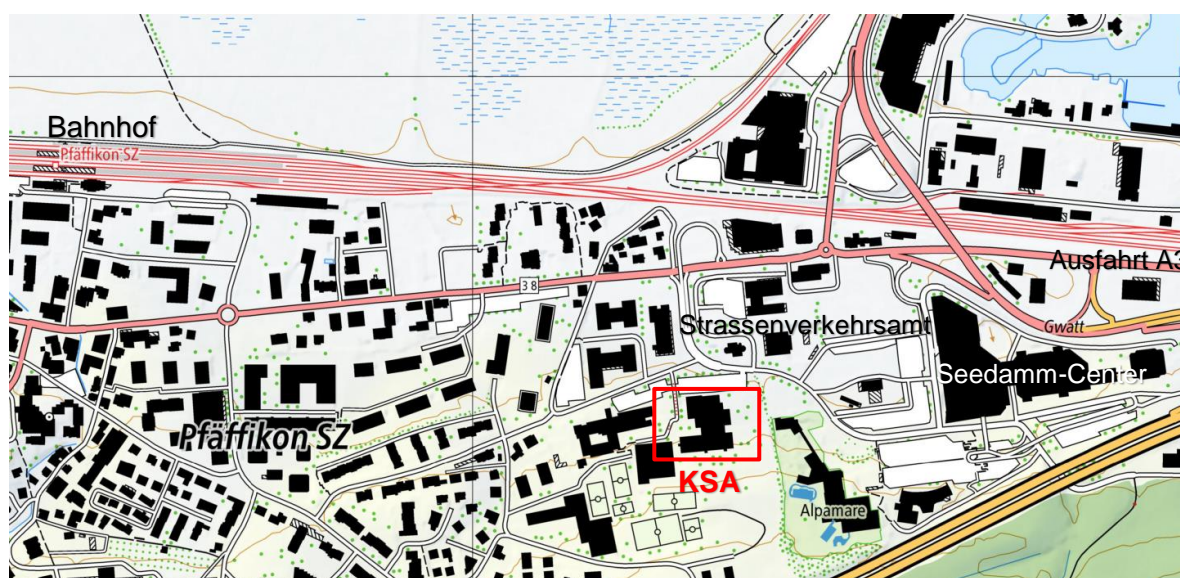

pädagogische hochschule schwyz

Lageplan der Kantonsschule Ausserschwyz Pfäffikon

Die Aussenstelle der Pädagogischen Hochschule Schwyz befindet sich in der Kantonsschule Ausserschwyz, Gwattstrasse 2, 8808 Pfäffikon.

Anfahrt mit dem Auto

Sie erreichen uns mit dem Auto von der Autobahn A3 und fahren nach der Ausfahrt „Pfäffikon“ in Richtung Pfäffikon/Zürich. Ca. 400m nach der Autobahnausfahrt führt die Abzweigung „Seedamm-Center“ über eine Brücke direkt vor die KSA.