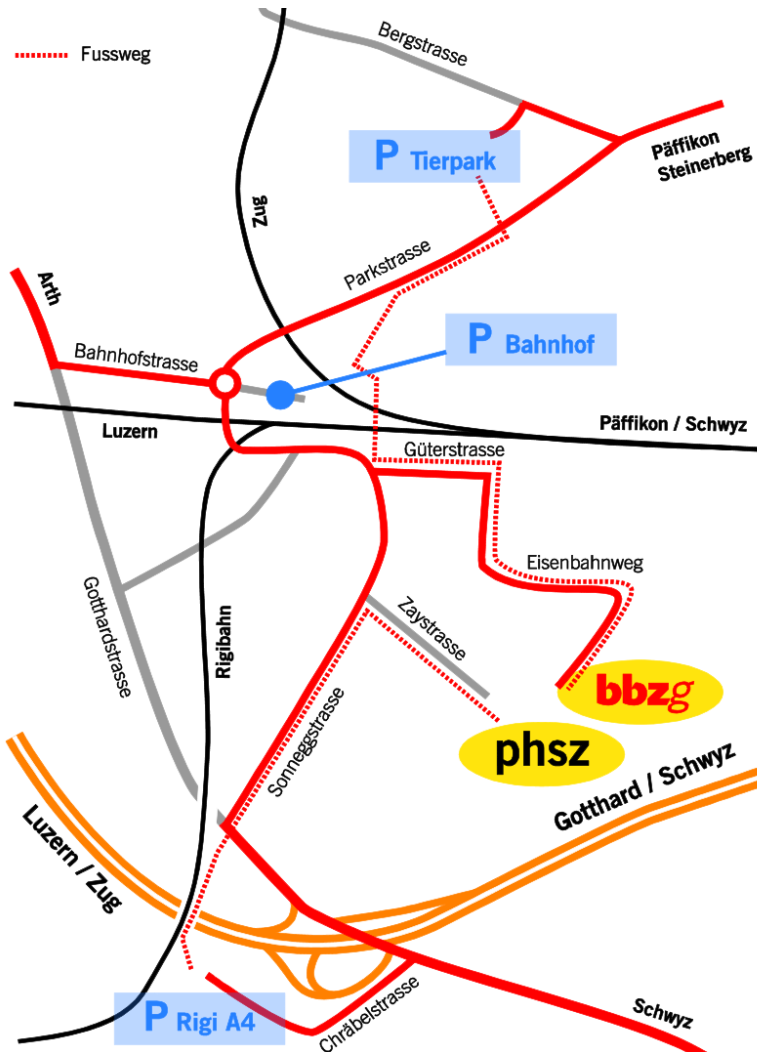

pädagogische hochschule schwyz

Lageplan der Pädagogischen Hochschule Schwyz

Die PHSZ befindet sich in Goldau, Zaystrasse 42, neben dem Berufsbildungszentrum (BBZG).

Anfahrt mit Auto

Sie erreichen uns mit dem Auto von der Autobahn A4 und fahren nach der Autobahnausfahrt „Goldau“ zunächst in Richtung Arth. Bereits 100m nach der Autobahnausfahrt führt gleich nach der Volvo-Garage die Sonneggstrasse rechts weg (Achtung 30er Zone!). Nach ca. 500m biegen Sie rechts ab und fahren entlang der Geleise in die Güterstrasse und dann rechts auf dem Eisenbahnweg zur PHSZ (Weg rot markiert).

Parkplätze

Vor der PHSZ und beim Berufsbildungszentrum (BBZG) stehen 192 gebührenpflichtige Parkplätze (P) zur Verfügung. Sollten diese restlos belegt sein, können Sie auch an öffentlichen Parkplätzen beim Bahnhof, Tierpark oder bei der Rigi A4 parkieren.

Anfahrt mit dem öffentlichen Verkehr

Vom Bahnhof Arth-Goldau können Sie die Unterführung benutzen und nehmen dann den Weg Richtung Oberdorf. Ein ca. 10-minütiger Fussweg führt Sie über die Sonnegg- und Zaystrasse direkt zur PHSZ (hellgrün eingezeichneter Weg).