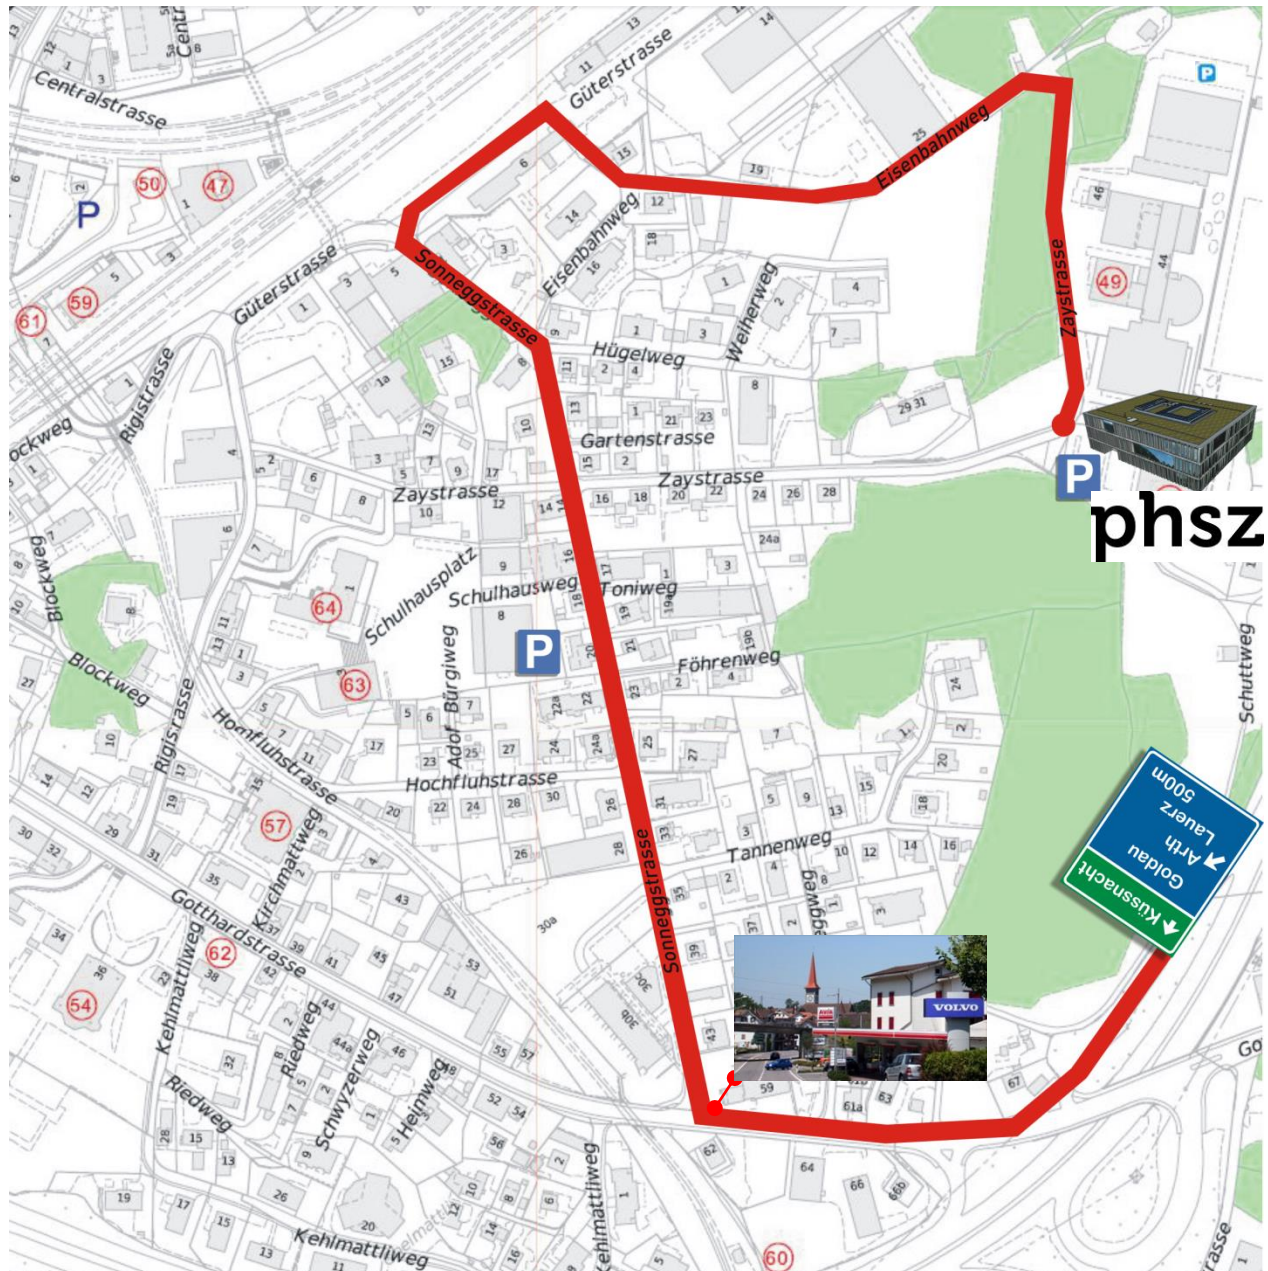

pädagogische hochschule schwyz

Lageplan der Pädagogischen Hochschule Schwyz

Die PHSZ befindet sich in Goldau, Zaystrasse 42, neben dem Berufsbildungszentrum (BBZG).

Anfahrt mit Auto

Sie erreichen uns mit dem Auto von der Autobahn A4 und fahren nach der Autobahnausfahrt „Goldau“ zunächst in Richtung Arth. Bereits 100m nach der Autobahnausfahrt führt gleich nach der Volvo-Garage die Sonneggstrasse rechts weg (Achtung 30er Zone!). Nach ca. 500m biegen Sie rechts ab und fahren entlang der Geleise in die Güterstrasse und dann rechts auf dem Eisenbahnweg zur PHSZ (Weg rot markiert).

Parkplätze

Vor der PHSZ und beim Berufsbildungszentrum (BBZG) stehen 192 gebührenpflichtige Parkplätze (P) zur Verfügung. Sollten diese restlos belegt sein, können Sie auch an öffentlichen Parkplätzen beim Bahnhof, Tierpark oder bei der Rigi A4 parkieren.

Anfahrt mit dem öffentlichen Verkehr

Vom Bahnhof Arth-Goldau können Sie die Unterführung benutzen und nehmen dann den Weg Richtung Oberdorf. Ein ca. 10-minütiger Fussweg führt Sie über die Sonnegg- und Zaystrasse direkt zur PHSZ (hellgrün eingezeichneter Weg).